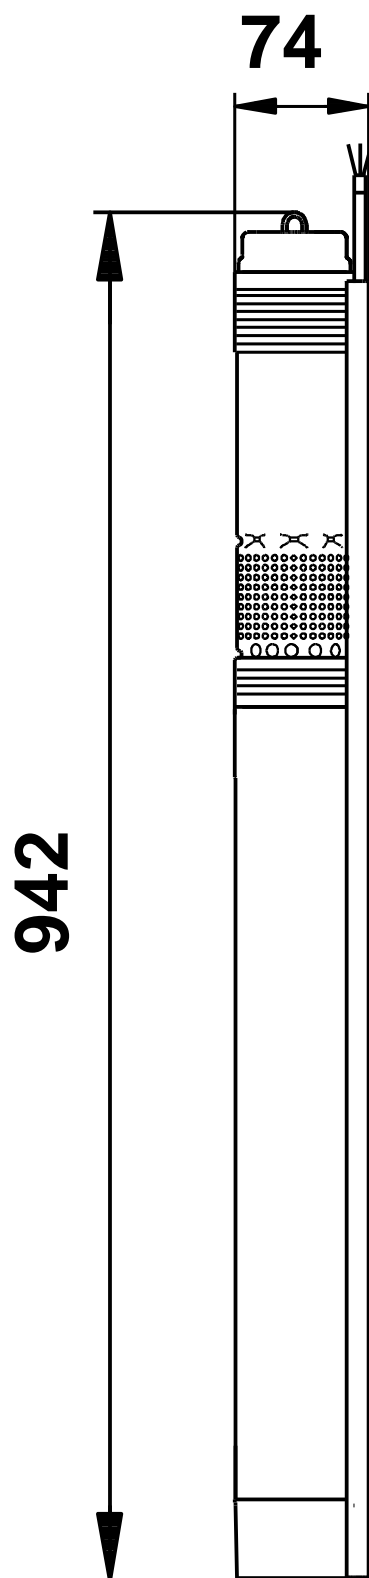

Pozíció	Darab	Leírás
	1	<p><b>SQ 1-125</b></p>  <p><b>Megjegyzés! A berendezés fényképe különböz .</b></p> <p>Cikkszám: <a href="#">96510194</a> 3" többfokozatú búvárszivattyú házi vízellátó rendszerekhez, tartályok töltésére-ürítésére, öntözésre és környezetvédelmi alkalmazásokra. A szivattyúnak "lebeg " járókereke van, mindegyik keményfém/kerámia csapággal.</p> <p>A szivattyú jellemz i közé tartozik a lágyindítás, szárazonfutás-védelem, túlterhelés elleni védelem, túlmelegedés elleni védelem, áramingadozások elleni védelem.</p> <p>1-fázisú állandó-mágneses motorral. Cserélhet kábelcsatlakozással.</p> <p><b>Folyadék:</b> Szivattyúzott közeg: Tiszta víz Maximális közegh mérséklet: 35 °C Max közegh mérséklet 0.15 m/sec áramlási sebességnél: 35 °C Q_ OpFluidTemp: 20 °C S r ség: 998.2 kg/m<sup>3</sup></p> <p><b>Technikai:</b> Szivattyúadatok sebessége: 10700 rpm Névleges térfogatáram: 1 m<sup>3</sup>/h Névleges emel magasság: 135 m Min sítés a motor adattábláján: CE,UL,CUL Jelleggörbe t rése: ISO9906:2012 3B</p> <p><b>Szerkezeti anyagok:</b> Szivattyú: Poliamid / Rozsdamentes acél DIN W.-Nr. 1.4301 AISI 304 Járókerék: M gyanta Motor: Rozsdamentes acél DIN W.-Nr. 1.4301 AISI 304</p> <p><b>Telepítés:</b> Szivattyú nyomócsonkja: Rp 1 1/4 Minimális kútármér : 76 mm</p>

Pozíció	Darab	Leírás
		<b>Elektromos adatok:</b> Motortípus: MS3 Bevitt teljesítmény - P1: 2.32 kW Névleges teljesítmény - P2: 1.68 kW Hálózati frekvencia: 50 Hz Névleges feszültség: 1 x 200-240 V Névleges áramfelvétel: 11.2 A Teljesítménytényező : 1,00 Névleges fordulatszám: 10700 rpm Indítási mód: direkt Védettségi osztály (IEC 34-5): IP68 Szigetelési osztály (IEC 85): F Kábelhossz: 1.5 m  <b>Egyéb:</b> Nettó tömeg: 6.4 kg Össztömeg: 7.1 kg Szállítási méret: 0.011 m3

## 96510194 SQ 1-125 50 Hz

**96510194 SQ 1-125 50 Hz**

Megjegyzés! Minden méret [mm]-ben, amennyiben nincs más jelölve.

## 96510194 SQ 1-125 50 Hz

Megjegyzés! Minden mértékegység [mm]-ben értendő, amennyiben másként nincs jelölve.