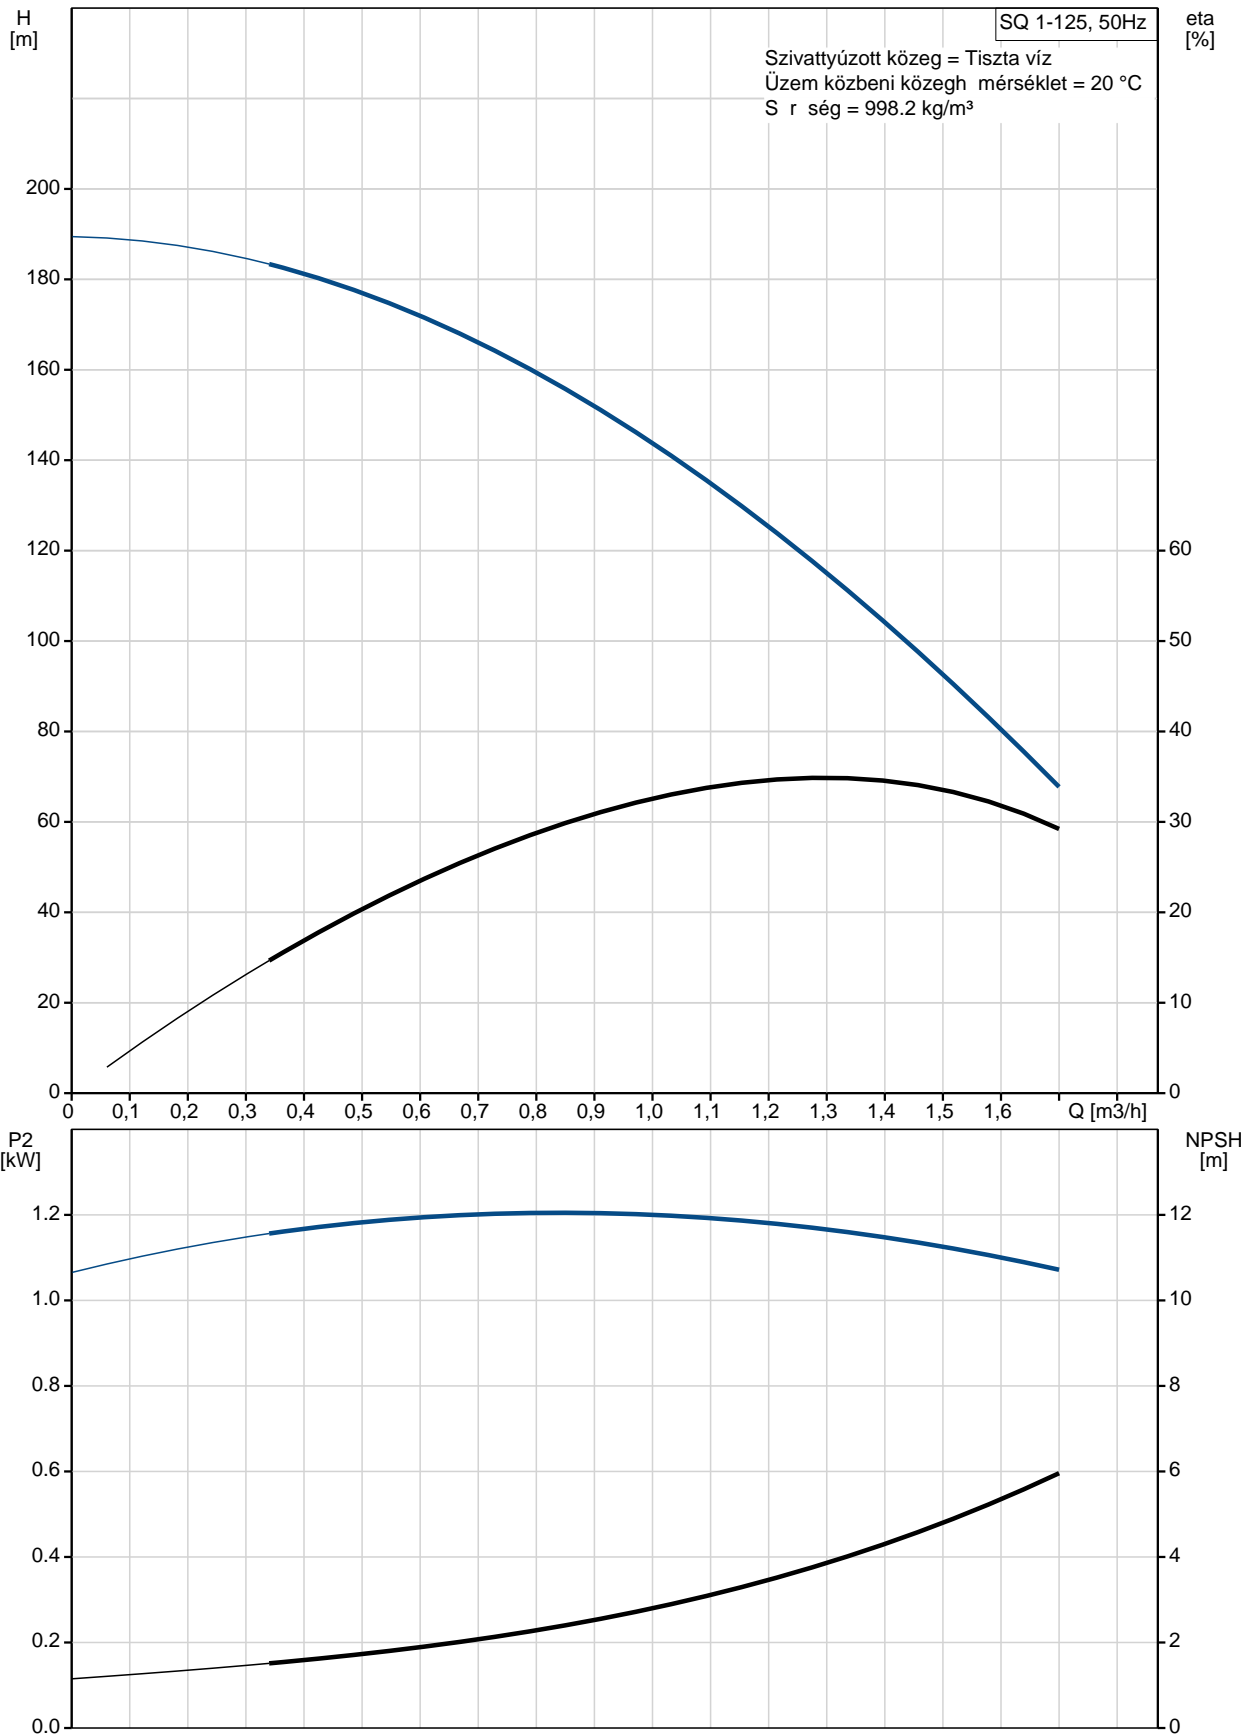

Pozíció	Darab	Leírás
	1	<p><b>SQ 1-125</b></p>  <p><b>Megjegyzés! A berendezés fényképe különböz .</b></p> <p>Cikkszám: <a href="#">96510194</a> 3" többfokozatú búvárszivattyú házi vízellátó rendszerekhez, tartályok töltésére-ürítésére, öntözésre és környezetvédelmi alkalmazásokra. A szivattyúnak "lebeg " járókereke van, mindegyik keményfém/kerámia csapággal.</p> <p>A szivattyú jellemz i közé tartozik a lágyindítás, szárazonfutás-védelem, túlterhelés elleni védelem, túlmelegedés elleni védelem, áramingadozások elleni védelem.</p> <p>1-fázisú állandó-mágneses motorral. Cserélhet kábelcsatlakozással.</p> <p><b>Folyadék:</b> Szivattyúzott közeg: Tiszta víz Maximális közegh mérséklet: 35 °C Max közegh mérséklet 0.15 m/sec áramlási sebességnél: 35 °C Q_ OpFluidTemp: 20 °C S r ség: 998.2 kg/m<sup>3</sup></p> <p><b>Technikai:</b> Szivattyúadatok sebessége: 10700 rpm Névleges térfogatáram: 1 m<sup>3</sup>/h Névleges emel magasság: 135 m Min sítés a motor adattábláján: CE,UL,CUL Jelleggörbe t rése: ISO9906:2012 3B</p> <p><b>Szerkezeti anyagok:</b> Szivattyú: Poliamid / Rozsdamentes acél DIN W.-Nr. 1.4301 AISI 304 Járókerék: M gyanta Motor: Rozsdamentes acél DIN W.-Nr. 1.4301 AISI 304</p> <p><b>Telepítés:</b> Szivattyú nyomócsonkja: Rp 1 1/4 Minimális kútármér : 76 mm</p>

Pozíció	Darab	Leírás
		<b>Elektromos adatok:</b> Motortípus: MS3 Bevitt teljesítmény - P1: 2.32 kW Névleges teljesítmény - P2: 1.68 kW Hálózati frekvencia: 50 Hz Névleges feszültség: 1 x 200-240 V Névleges áramfelvétel: 11.2 A Teljesítménytényező : 1,00 Névleges fordulatszám: 10700 rpm Indítási mód: direkt Védettségi osztály (IEC 34-5): IP68 Szigetelési osztály (IEC 85): F Kábelhossz: 1.5 m  <b>Egyéb:</b> Nettó tömeg: 6.4 kg Össztömeg: 7.1 kg Szállítási méret: 0.011 m3

## 96510194 SQ 1-125 50 Hz

**96510194 SQ 1-125 50 Hz**

Megjegyzés! Minden méret [mm]-ben, amennyiben nincs más jelölve.